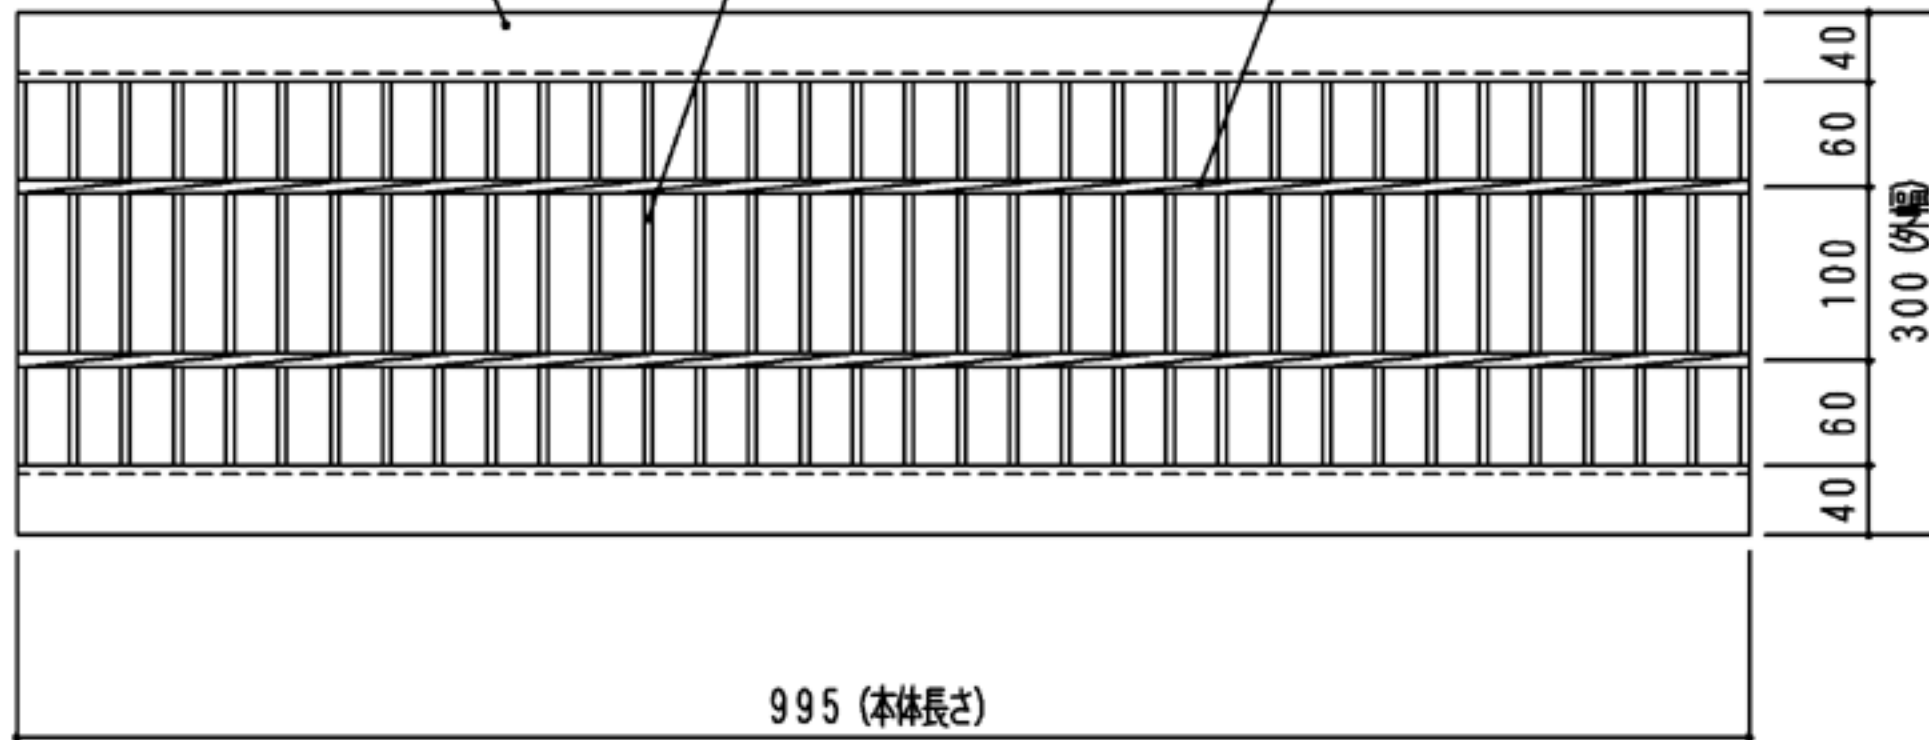

型式記号 WFU 20-25

エンドアングル L-5×40×40

主部材 IB5×3×25

補助材 ツイストバー

型式記号 WFU 24-32

エンドアングル L-5X40X40

主部材 1B5X3X32

補助材 ツイストバー

型式記号 WFU 30-38

エンドアングル L-5×40×40

主部材 1B5×3×38

補助材 ツイストバー