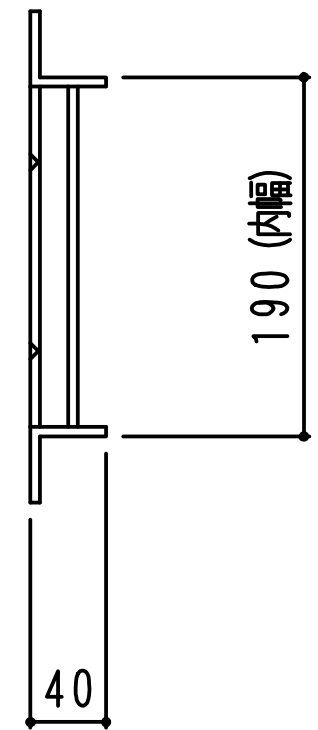

型式記号 WFU 15-25

エンドアングル L-5×40×40

主部材 IB5×3×25

補助材 ツイストバー

型式記号 WFU 18-25

エンドアングル L-5×40×40

主部材 IB5×3×25

補助材 ツイストバー

型式記号 WFU 20-25

エンドアングル L-5×40×40

主部材 IB5×3×25

補助材 ツイストバー

型式記号 WFU 24-32

エンドアングル L-5X40X40

主部材 1B5X3X32

補助材 ツイストバー

型式記号 WFU 30-38

エンドアングル L-5×40×40

主部材 1B5×3×38

補助材 ツイストバー