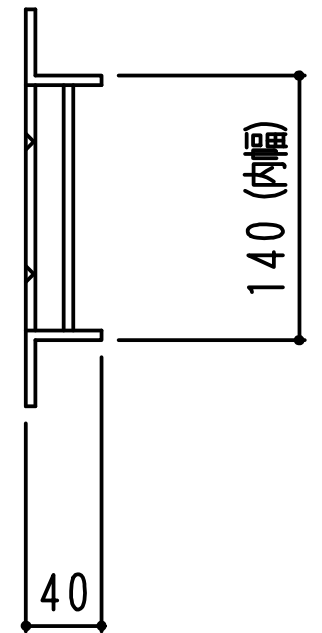

型式記号 WFU 15-25

エンドアングル L-5×40×40

主部材 IB5×3×25

補助材 ツイストバー

型式記号 WFU 18-25

エンドアングル L-5×40×40

主部材 IB5×3×25

補助材 ツイストバー

型式記号 WFU 20-25

エンドアングル L-5×40×40

主部材 IB5×3×25

補助材 ツイストバー

型式記号 WFU 24-32

エンドアングル L-5X40X40

主部材 1B5X3X32

補助材 ツイストバー

型式記号 WFU 30-38

エンドアングル L-5×40×40

主部材 1B5×3×38

補助材 ツイストバー