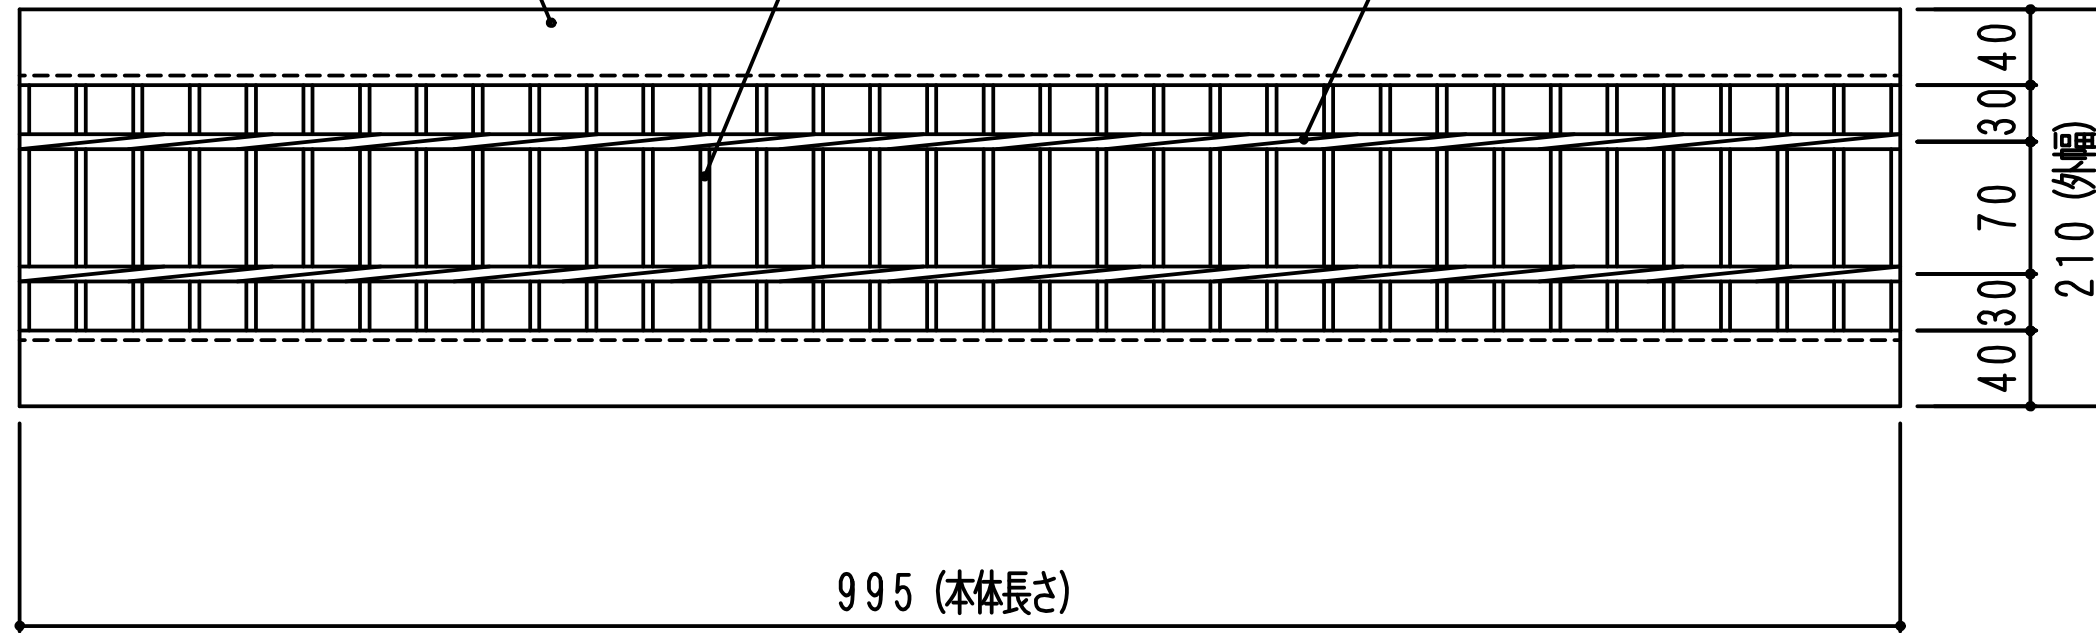

型式記号 WFU 15-25

エンドアングル L-5×40×40

主部材 IB5×3×25

補助材 ツイストバー

型式記号 WFU 18-25

エンドアングル L-5×40×40

主部材 IB5×3×25

補助材 ツイストバー

型式記号 WFU 20-25

エンドアングル L-5×40×40

主部材 IB5×3×25

補助材 ツイストバー

型式記号 WFU 24-32

エンドアングル L-5X40X40

主部材 1B5X3X32

補助材 ツイストバー

型式記号 WFU 30-38

エンドアングル L-5×40×40

主部材 1B5×3×38

補助材 ツイストバー