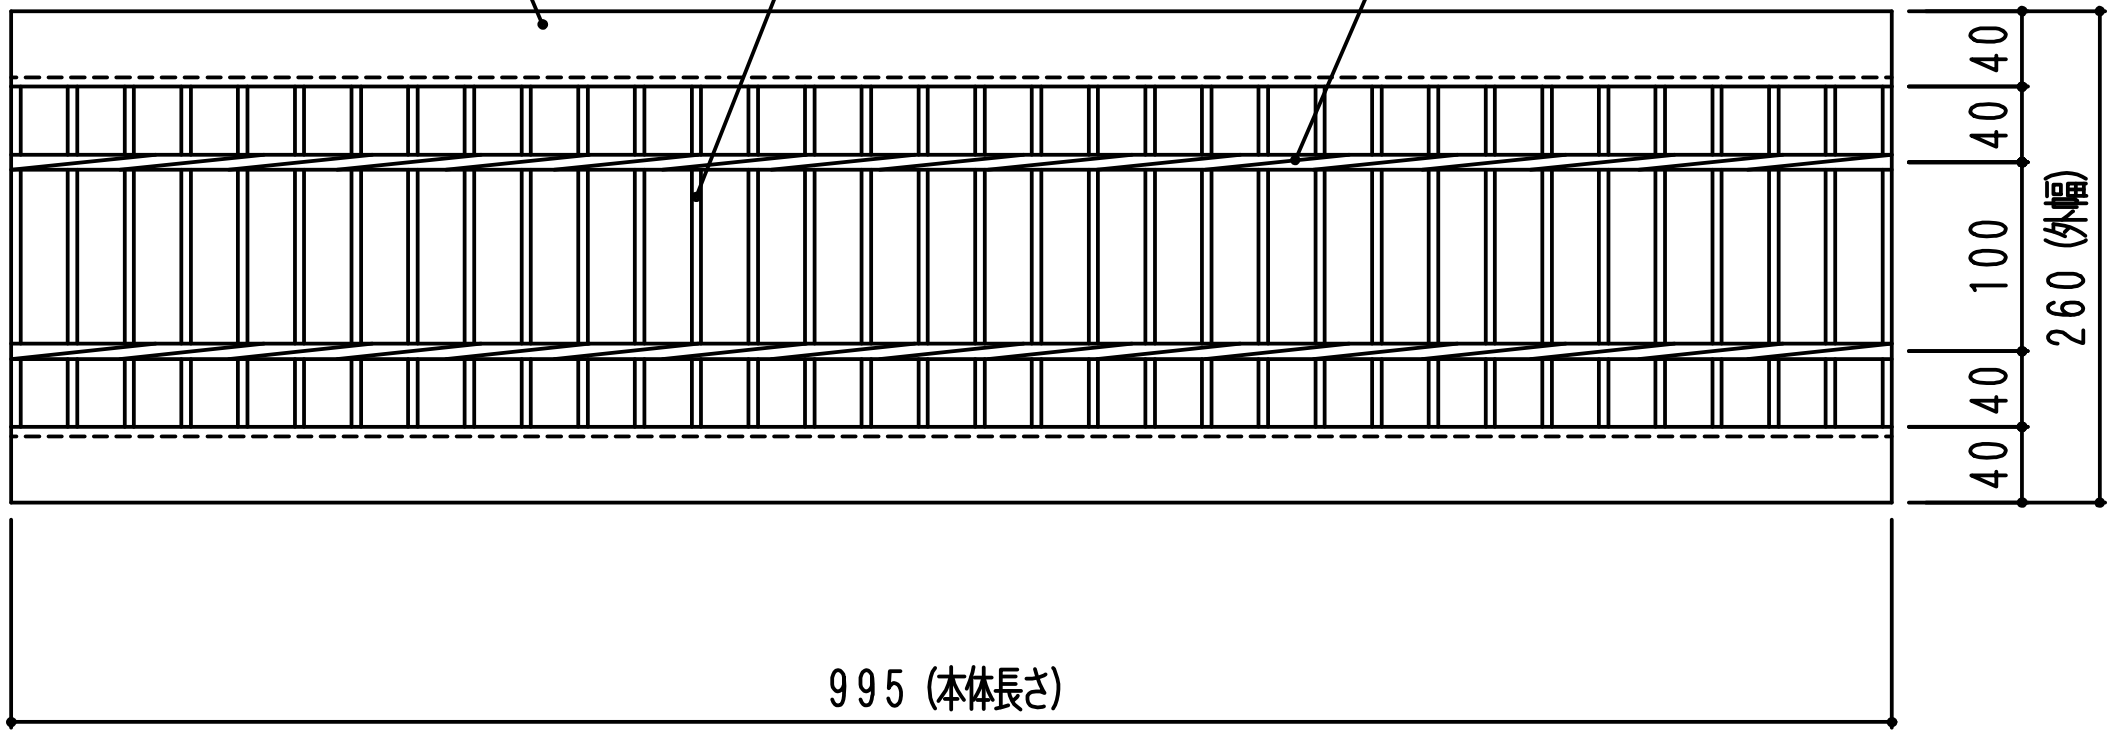

型式記号 WFU 15-25

エンドアングル L-5×40×40

主部材 IB5×3×25

補助材 ツイストバー

型式記号 WFU 18-25

エンドアングル L-5×40×40

主部材 IB5×3×25

補助材 ツイストバー

型式記号 WFU 20-25

エンドアングル L-5×40×40

主部材 IB5×3×25

補助材 ツイストバー

型式記号 WFU 24-32

エンドアングル L-5X40X40

主部材 1B5X3X32

補助材 ツイストバー

型式記号 WFU 30-38

エンドアングル L-5×40×40

主部材 1B5×3×38

補助材 ツイストバー