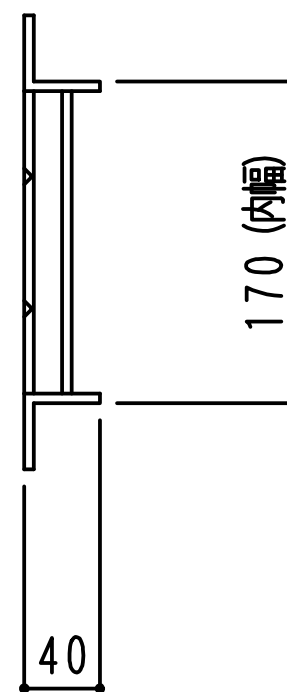

型式記号 WFU 15-25

エンドアングル L-5×40×40

主部材 IB5×3×25

補助材 ツイストバー

型式記号 WFU 18-25

エンドアングル L-5×40×40

主部材 IB5×3×25

補助材 ツイストバー

型式記号 WFU 20-25

エンドアングル L-5×40×40

主部材 IB5×3×25

補助材 ツイストバー

型式記号 WFU 24-32

エンドアングル L-5X40X40

主部材 1B5X3X32

補助材 ツイストバー

型式記号 WFU 30-38

エンドアングル L-5×40×40

主部材 1B5×3×38

補助材 ツイストバー