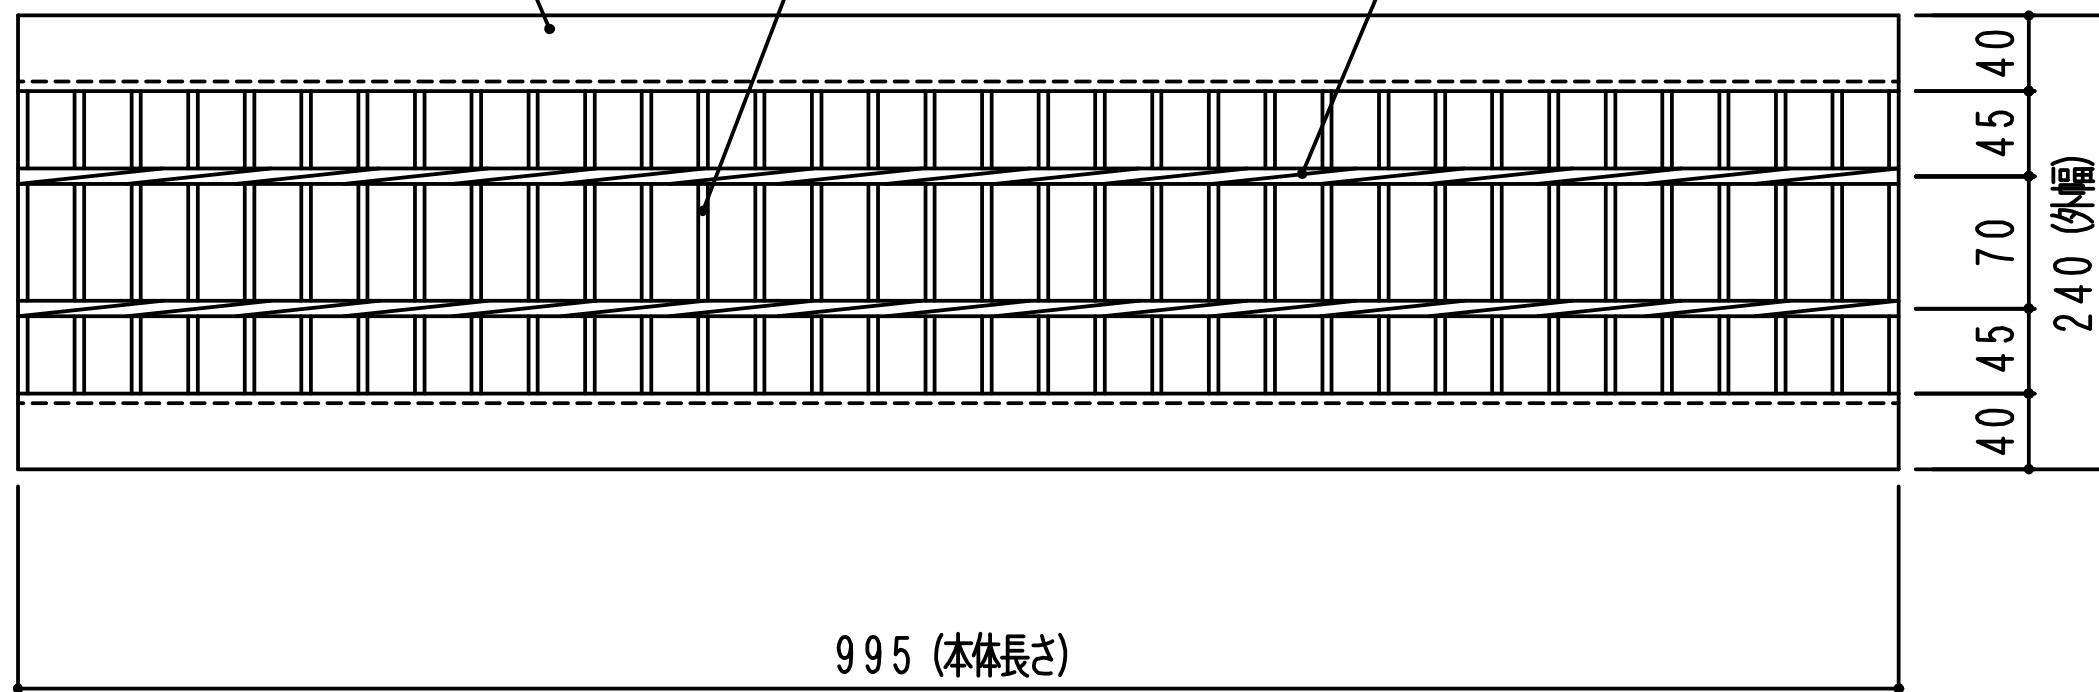

型式記号 WFU 15-25

エンドアングル L-5×40×40

主部材 IB5×3×25

補助材 ツイストバー

型式記号 WFU 18-25

エンドアングル L-5×40×40

主部材 IB5×3×25

補助材 ツイストバー

型式記号 WFU 20-25

エンドアングル L-5×40×40

主部材 IB5×3×25

補助材 ツイストバー

型式記号 WFU 24-32

エンドアングル L-5X40X40

主部材 1B5X3X32

補助材 ツイストバー

型式記号 WFU 30-38

エンドアングル L-5×40×40

主部材 1B5×3×38

補助材 ツイストバー