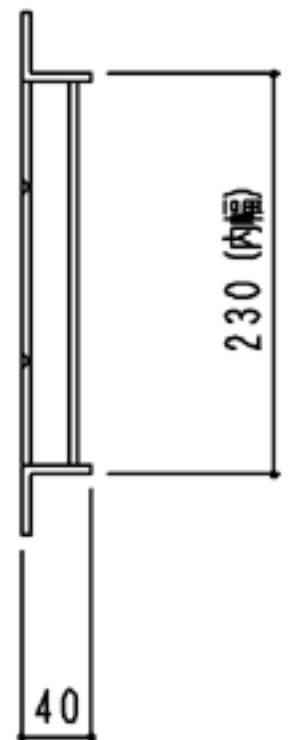

型式記号 WFU 15-25

エンドアングル L-5×40×40

主部材 IB5×3×25

補助材 ツイストバー

型式記号 WFU 18-25

エンドアングル L-5×40×40

主部材 IB5×3×25

補助材 ツイストバー

型式記号 WFU 20-25

エンドアングル L-5×40×40

主部材 IB5×3×25

補助材 ツイストバー

型式記号 WFU 24-32

エンドアングル L-5X40X40

主部材 1B5X3X32

補助材 ツイストバー

型式記号 WFU 30-38

エンドアングル L-5×40×40

主部材 1B5×3×38

補助材 ツイストバー