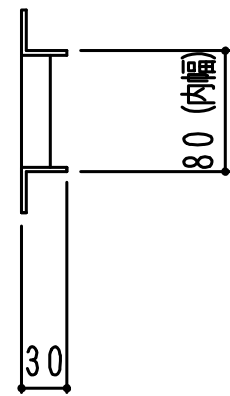

型式記号 WFU-P3 9-19

エンドアングル L-3×30×30

主部材 FB3×19

補助材 丸棒

型式記号 WFU-P3 12-19

エンドアングル L-3×30×30

主部材 FB3×19

補助材 丸棒

型式記号 WFU-P3 15-19

エンドアングル L-3×30×30

主部材 FB3×19

補助材 丸棒

型式記号 WFU-P3 18-19

エンドアングル L-3×30×30

主部材 FB3×19

補助材 丸棒

型式記号 WFU-P3 24-19

エンドアングル L-3×30×30

主部材 FB3×19

補助材 丸棒

型式記号 WFU-P3 30-19

エンドアングル L-3×30×30

主部材 FB3×19

補助材 丸棒

型式記号 WFU-P3 36-19

エンドアングル L-3×30×30

主部材 FB3×19

補助材 丸棒

P12.5 P12.5