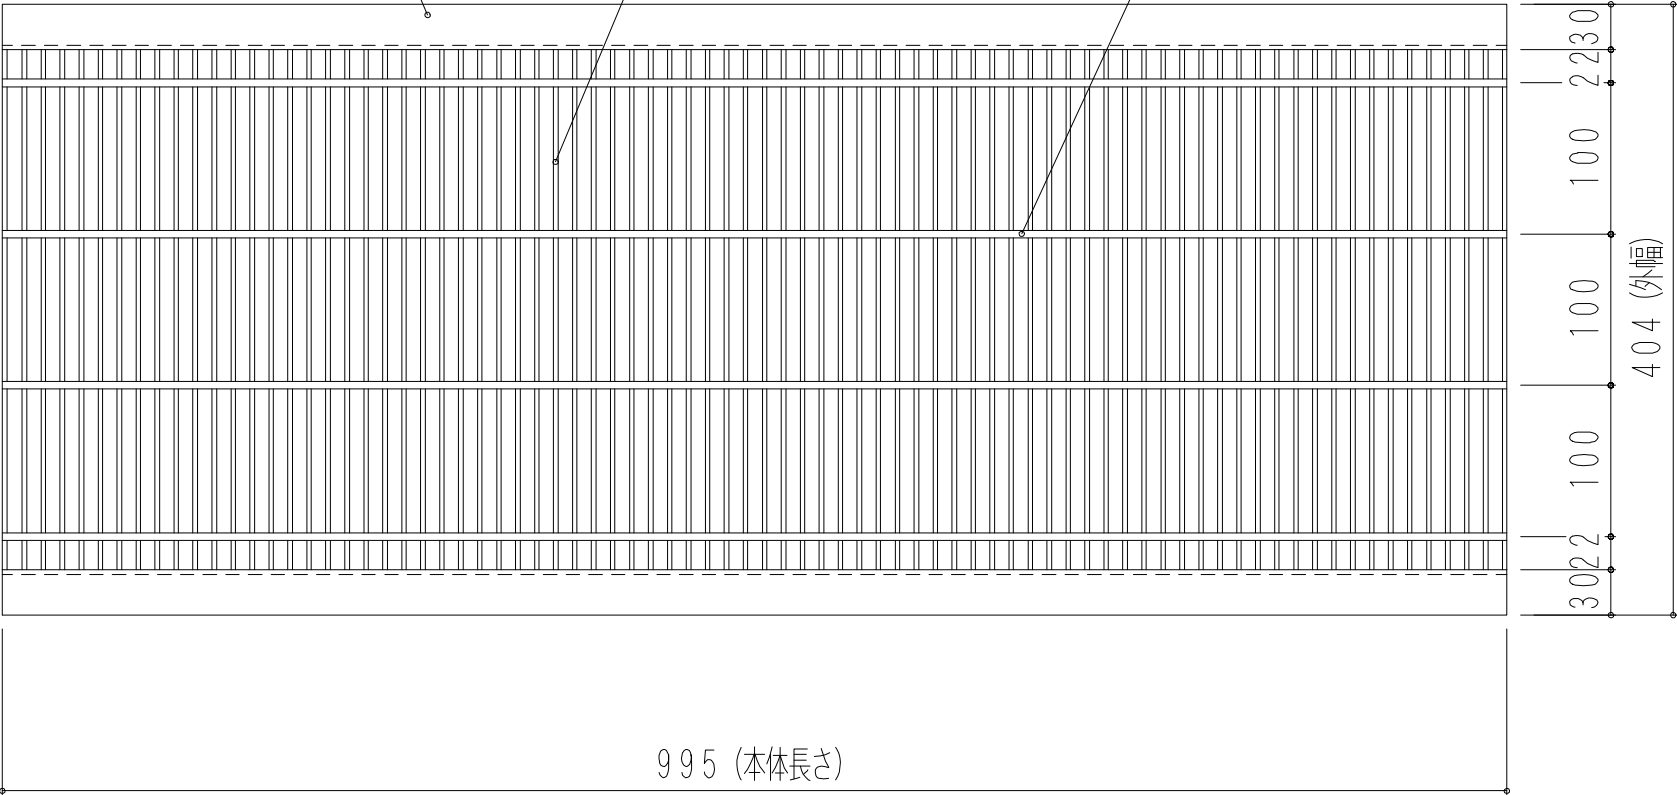

型式記号 WFU-P3 36-19

エンドアングル L-3×30×30

主部材 FB3×19

補助材 丸棒