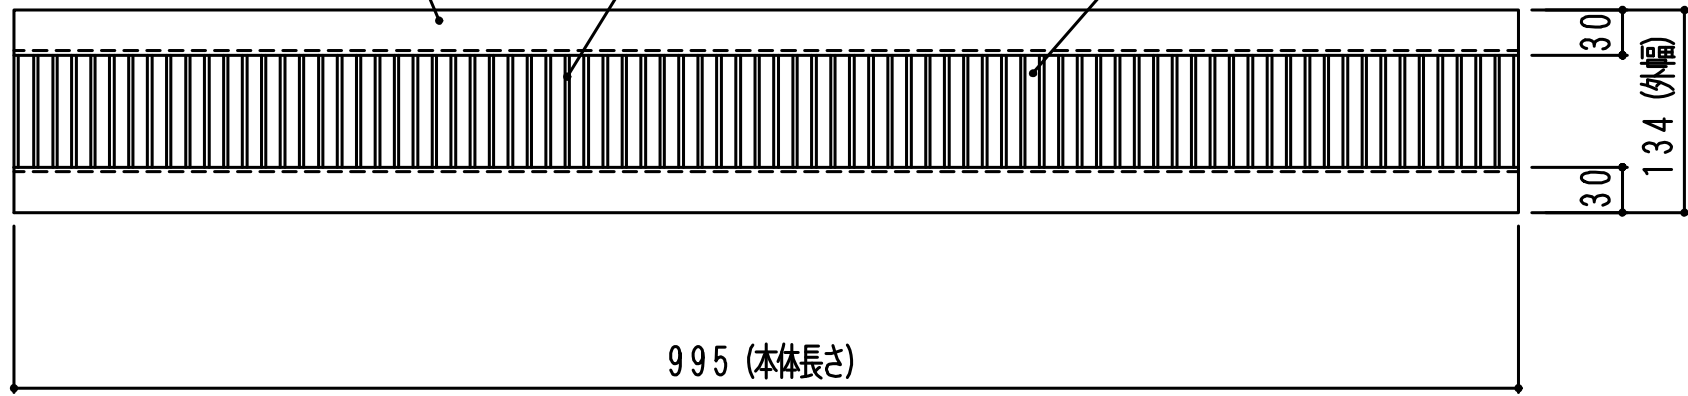

型式記号 WFU-P3 9-19

エンドアングル L-3×30×30

主部材 FB3×19

補助材 丸棒

型式記号 WFU-P3 12-19

エンドアングル L-3×30×30

主部材 FB3×19

補助材 丸棒

型式記号 WFU-P3 15-19

エンドアングル L-3×30×30

主部材 FB3×19

補助材 丸棒

型式記号 WFU-P3 18-19

エンドアングル L-3×30×30

主部材 FB3×19

補助材 丸棒

型式記号 WFU-P3 24-19

エンドアングル L-3×30×30

主部材 FB3×19

補助材 丸棒

型式記号 WFU-P3 30-19

エンドアングル L-3×30×30

主部材 FB3×19

補助材 丸棒