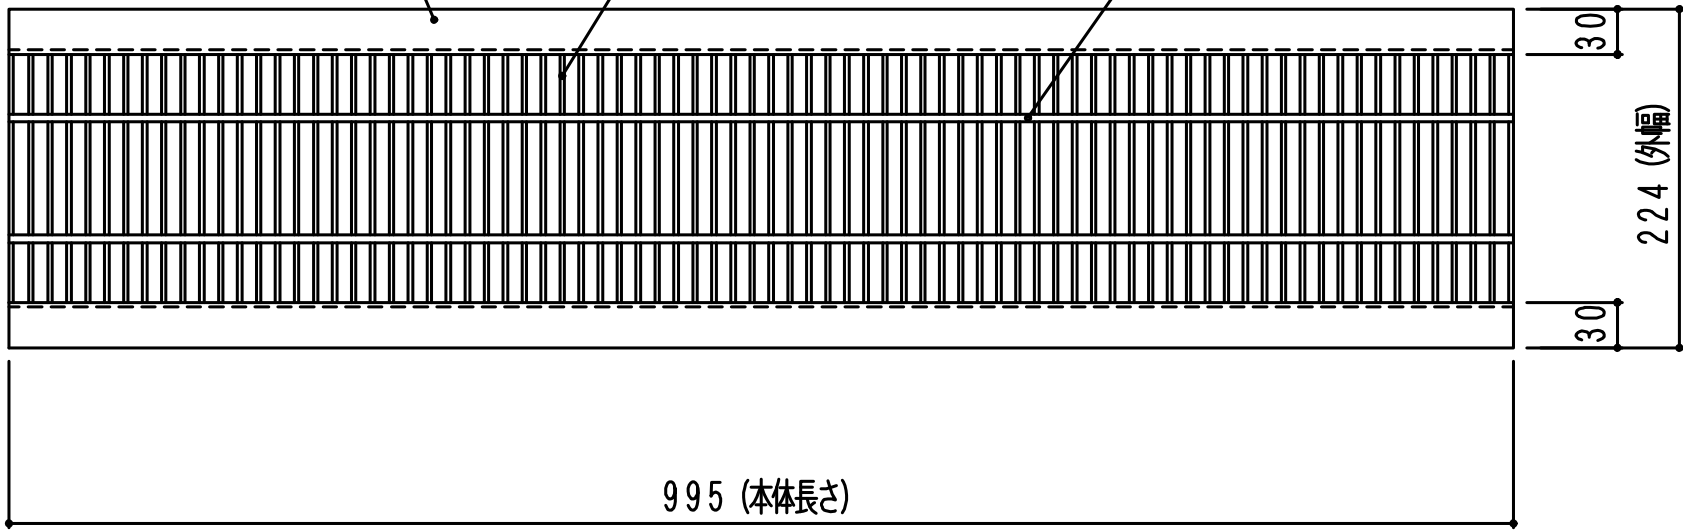

型式記号 WFU-P3 9-19

エンドアングル L-3×30×30

主部材 FB3×19

補助材 丸棒

型式記号 WFU-P3 12-19

エンドアングル L-3×30×30

主部材 FB3×19

補助材 丸棒

型式記号 WFU-P3 15-19

エンドアングル L-3×30×30

主部材 FB3×19

補助材 丸棒

型式記号 WFU-P3 18-19

エンドアングル L-3×30×30

主部材 FB3×19

補助材 丸棒