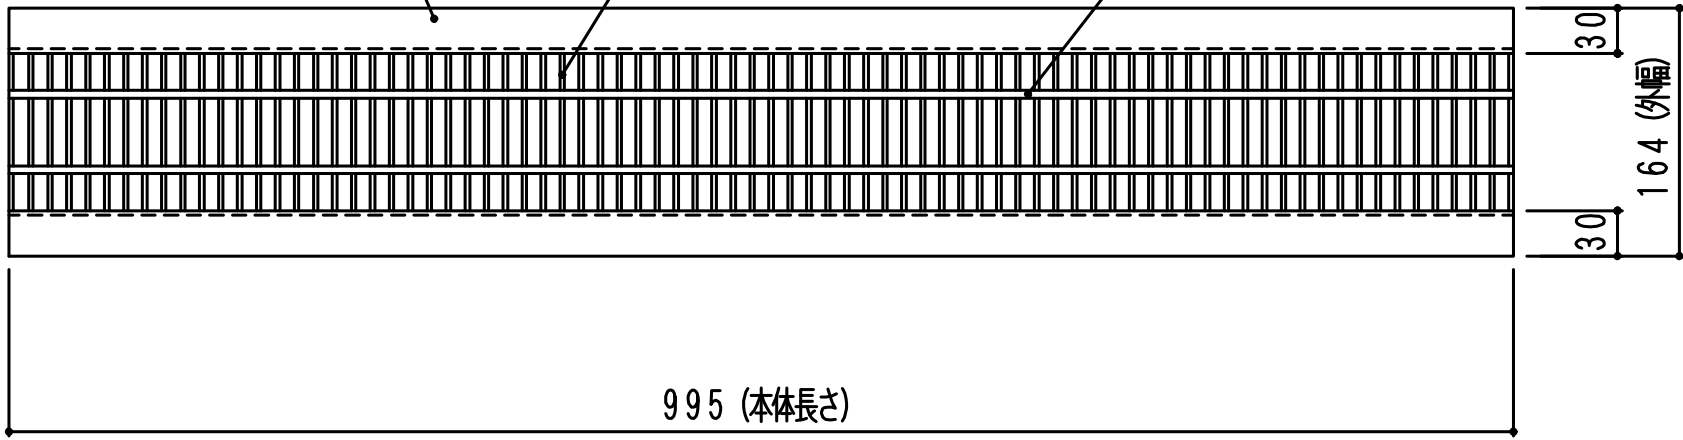

型式記号 WFU-P3 9-19

エンドアングル L-3×30×30

主部材 FB3×19

補助材 丸棒

型式記号 WFU-P3 12-19

エンドアングル L-3×30×30

主部材 FB3×19

補助材 丸棒

型式記号 WFU-P3 15-19

エンドアングル L-3×30×30

主部材 FB3×19

補助材 丸棒

型式記号 WFU-P3 18-19

エンドアングル L-3×30×30

主部材 FB3×19

補助材 丸棒

型式記号 WFU-P3 24-19

エンドアングル L-3×30×30

主部材 FB3×19

補助材 丸棒

型式記号 WFU-P3 30-19

エンドアングル L-3×30×30

主部材 FB3×19

補助材 丸棒