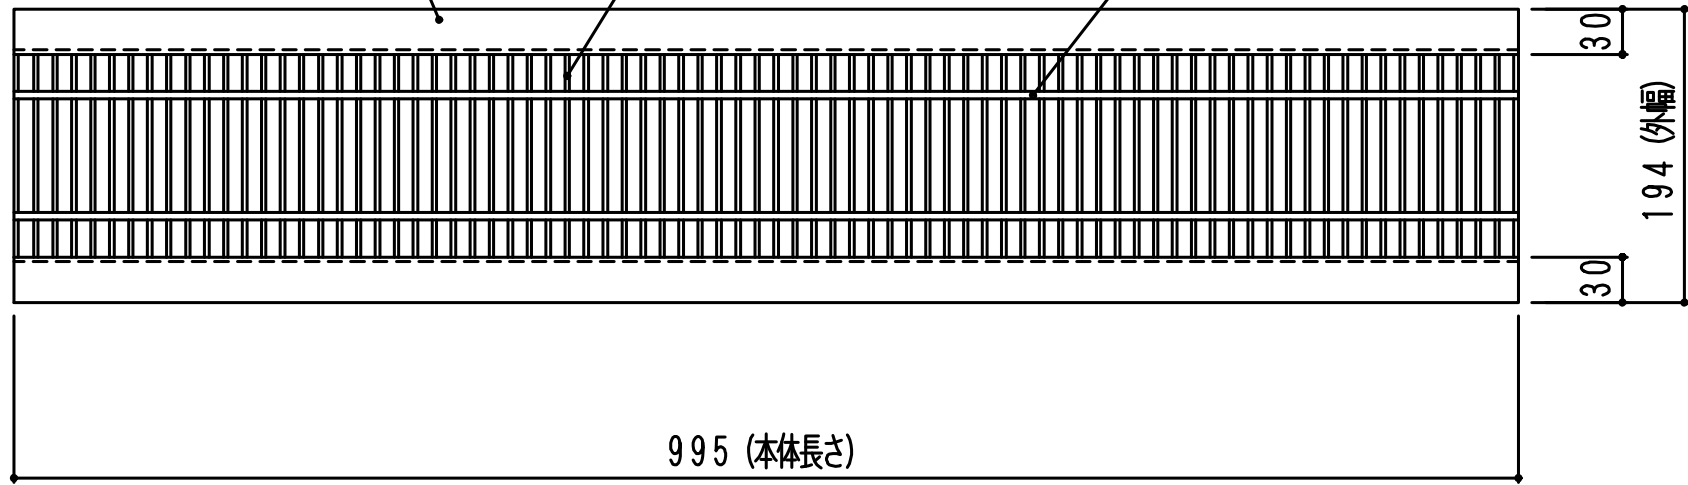

型式記号 WFU-P3 9-19

エンドアングル L-3×30×30

主部材 FB3×19

補助材 丸棒

型式記号 WFU-P3 12-19

エンドアングル L-3×30×30

主部材 FB3×19

補助材 丸棒

型式記号 WFU-P3 15-19

エンドアングル L-3×30×30

主部材 FB3×19

補助材 丸棒

型式記号 WFU-P3 18-19

エンドアングル L-3×30×30

主部材 FB3×19

補助材 丸棒

型式記号 WFU-P3 24-19

エンドアングル L-3×30×30

主部材 FB3×19

補助材 丸棒

型式記号 WFU-P3 30-19

エンドアングル L-3×30×30

主部材 FB3×19

補助材 丸棒