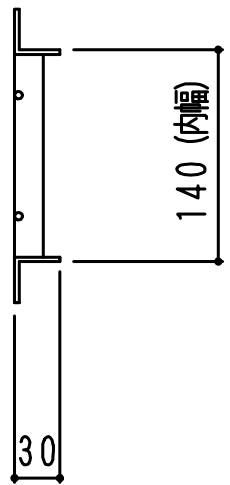

型式記号 WFU-P3 9-19

エンドアングル L-3×30×30

主部材 FB3×19

補助材 丸棒

型式記号 WFU-P3 12-19

エンドアングル L-3×30×30

主部材 FB3×19

補助材 丸棒

型式記号 WFU-P3 15-19

エンドアングル L-3×30×30

主部材 FB3×19

補助材 丸棒

型式記号 WFU-P3 18-19

エンドアングル L-3×30×30

主部材 FB3×19

補助材 丸棒

型式記号 WFU-P3 24-19

エンドアングル L-3×30×30

主部材 FB3×19

補助材 丸棒

型式記号 WFU-P3 30-19

エンドアングル L-3×30×30

主部材 FB3×19

補助材 丸棒

型式記号 WFU-P3 36-19

エンドアングル L-3×30×30

主部材 FB3×19

補助材 丸棒

P12.5 P12.5