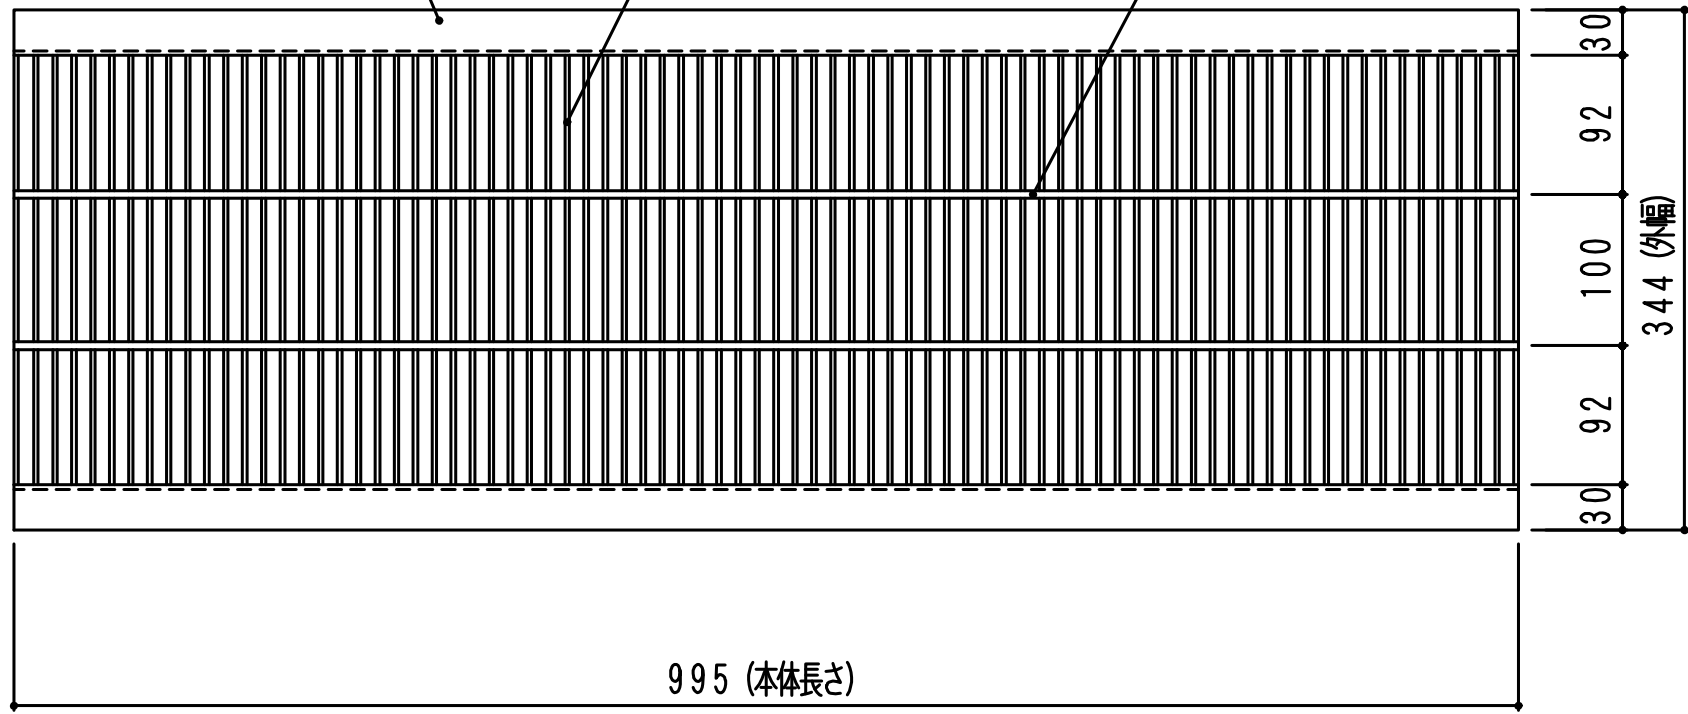

型式記号 WFU-P3 24-19

エンドアングル L-3×30×30

主部材 FB3×19

補助材 丸棒

型式記号 WFU-P3 30-19

エンドアングル L-3×30×30

主部材 FB3×19

補助材 丸棒