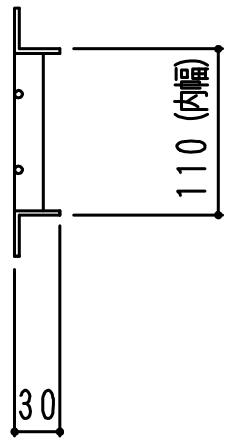

型式記号 WFU-P3 9-19

エンドアングル L-3×30×30

主部材 FB3×19

補助材 丸棒

型式記号 WFU-P3 12-19

エンドアングル L-3×30×30

主部材 FB3×19

補助材 丸棒

型式記号 WFU-P3 15-19

エンドアングル L-3×30×30

主部材 FB3×19

補助材 丸棒

型式記号 WFU-P3 18-19

エンドアングル L-3×30×30

主部材 FB3×19

補助材 丸棒

型式記号 WFU-P3 24-19

エンドアングル L-3×30×30

主部材 FB3×19

補助材 丸棒

型式記号 WFU-P3 30-19

エンドアングル L-3×30×30

主部材 FB3×19

補助材 丸棒