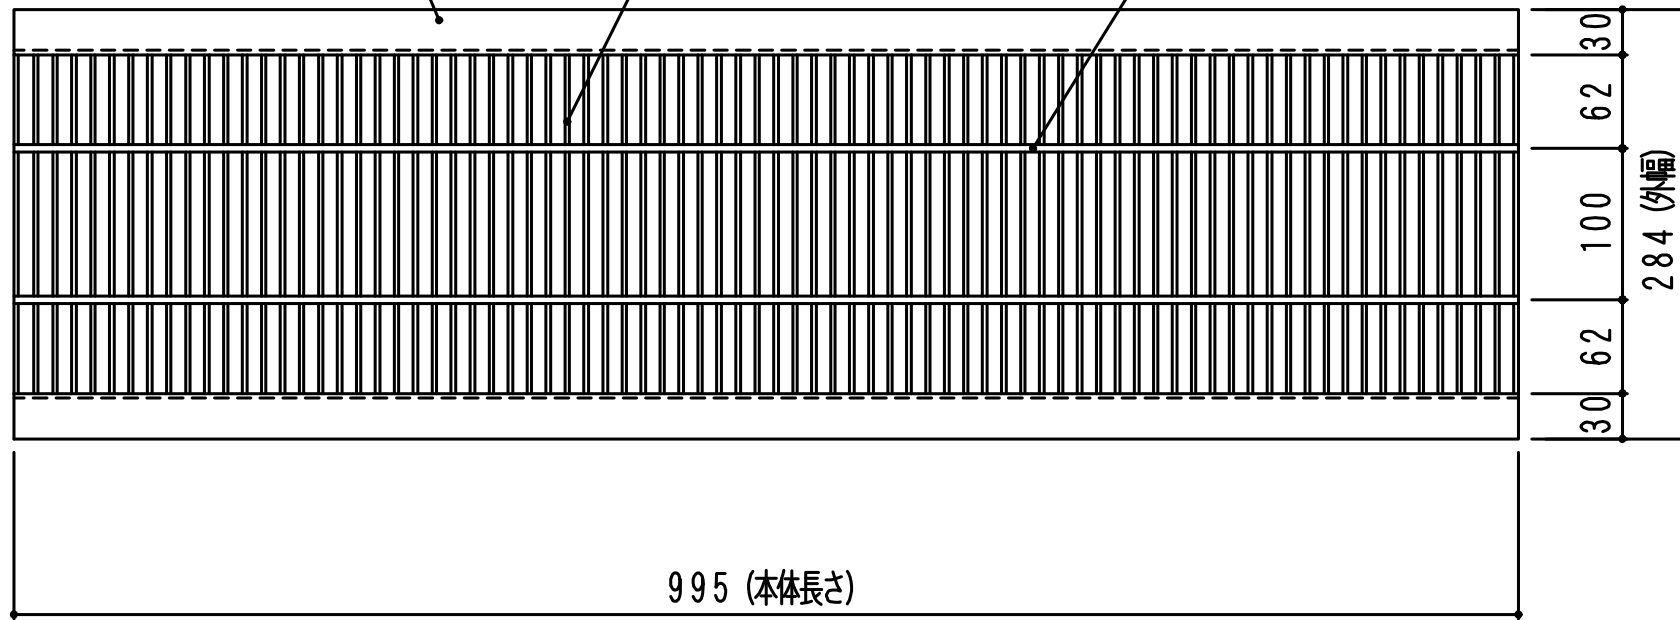

型式記号 WFU-P3 24-19

エンドアングル L-3×30×30

主部材 FB3×19

補助材 丸棒