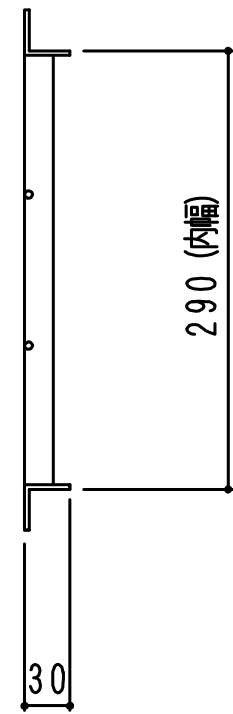

型式記号 WFU-P3 9-19

エンドアングル L-3×30×30

主部材 FB3×19

補助材 丸棒

型式記号 WFU-P3 12-19

エンドアングル L-3×30×30

主部材 FB3×19

補助材 丸棒

型式記号 WFU-P3 15-19

エンドアングル L-3×30×30

主部材 FB3×19

補助材 丸棒

型式記号 WFU-P3 18-19

エンドアングル L-3×30×30

主部材 FB3×19

補助材 丸棒

型式記号 WFU-P3 24-19

エンドアングル L-3×30×30

主部材 FB3×19

補助材 丸棒

型式記号 WFU-P3 30-19

エンドアングル L-3×30×30

主部材 FB3×19

補助材 丸棒

型式記号 WFU-P3 36-19

エンドアングル L-3×30×30

主部材 FB3×19

補助材 丸棒

P12.5 P12.5